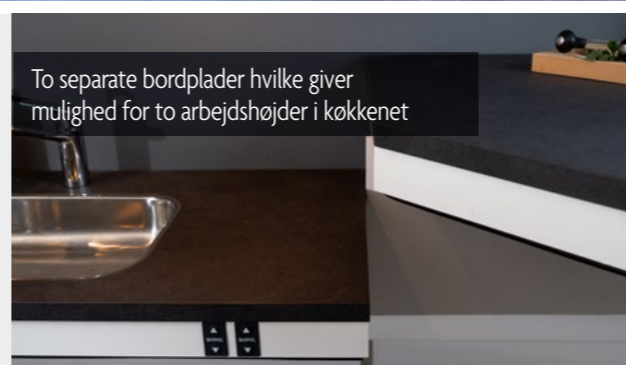

Ideelt som både spisebord og arbejdsbord

Special løsninger kan også udarbejdes

Ropox bremsehjul

ROPOX 4Single stel

- Ideelt til hele familien - stor, lille, ung, ældre eller kørestolsbruger.
- Højden justeres med håndsving, fjernbetjening eller ved tryk på betjening.
- Tre højdeområder på 300 mm (605-905, 675-975 og 805-11105 mm).
- Stellet tilpasses den bordplade du har, helt op til 300 x 200 cm.
- Kogeplade eller vask kan installeres i pladen.
- Med solide bremsehjul kan bordet placeres efter behov.
- Multifunktionelt stel, der kan benyttes til mange aktiviteter i køkken/alrum.
- Fuldt opladt batteri der kan holde i op til 3 måneder.
- Kan leveres med batteriløsning, så generende ledninger fjernes/undgås.
- Stellet kan belastes med op til 250 kg.

Ropox bordpladeløsninger

DIT KØKKENBORD NÅR NYE HØJDER

Lige meget hvilken aktivitet du foretager dig i køkkenet, er det dig der bestemmer bordhøjden! Alle bordpladeløsninger kan hurtigt og enkelt tilpasses i højden således, at brugeren kan blive mere selvhjulpne og få optimale arbejdsbetingelser i køkkenet. Vores løsninger giver desuden den siddende bruger optimal plads til benene og mulighed for nemt at manøvrere rundt.

ROPOX FlexiElectric/FlexiManual/FlexiCorner

- Ideelt i private boliger, skoler, træningskøkkener, beskyttede boliger/ældreboliger og plejecentre, m.v.
- Alle slags køkkenbordplader kan monteres på stellet i længderne 60 - 300 cm.
- Vask og kogeplade kan monteres i bordplade.
- Justeres let op og ned manuelt eller elektrisk.
- Hjørneløsning til både indvendige og udvendige hjørner.
- Vi anbefaler altid sikkerhedsstop til de elektriske systemer for øget sikkerhed og undgå, at personer eller ting kommer i klemme.
- ROPOX Connect App til justering af bordet i højden.