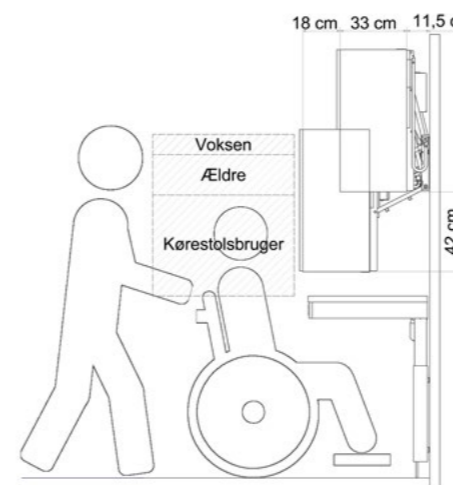

ROPOX Diagonal (Diagonalt ned/op)

- Skabet justeres i en bevægelse vertikalt (43 cm) og diagonalt (18 cm.)
- Dybden på rammen er kun 11,5 cm.
- Kan belastes op til 120/220 kg.
- Der er mulighed for at installere lys i sikkerhedsstoppladen.
- Rammen fås til skabsbredde fra 40-180 cm.
- Systemet er usynligt efter montering af skab.

RÅD & VEJLEDNING OM INDRETNING...

ÉN-SIDET KØKKEN

- To personer kan arbejde ved siden af hinanden.

- Gangbesværede kan støtte sig i begge sider.
- To uafhængige arbejdspladser.
- Vask og kogesektion bør være på samme side.

L-FORMET KØKKEN

- Siddende og stående kan arbejde ved hver sin arbejdsstation.
- Nemt at manøvrere rundt i for en siddende bruger.

U-FORMET KØKKEN

- Ting kan blive skubbet rundt på hele bordpladen.
- Nemt at manøvrere rundt for en siddende bruger.

OPTIMALE RÆKKEHØJDER...

ROPOX OVERSKABE

Ropox VertiInside

Ropox Diagonal

OPTIMALE BORDPLADE HØJDER SOM BRUGER KAN NÅ

Kørestolsbruger:	70-75 cm
Ældre:	85 cm
Voksen:	90-95 cm

SIKKERHED I FOKUS...

Sikkerhedsstopplade anbefales installeret i alle Ropox's overskabs-løsninger for at hindre klemfaren. Desuden kan overskabene forbindes med bordstel via en Ropox Smartbox, for at undgå klemningsfaren mellem overskabe og bordplade.