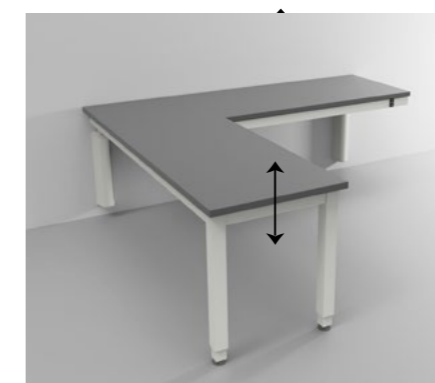

Ideelt som både spisebord og arbejdsbord

Special løsninger kan også udarbejdes

Ropox bremsehjul

ROPOX 4Single stel

- Ideelt til hele familien - stor, lille, ung, ældre eller kørestolsbruger.
- Højden justeres med håndsving, fjernbetjening eller ved tryk på betjening.
- Tre højdeområder på 300 mm (605-905, 675-975 og 805-11105 mm).
- Stellet tilpasses den bordplade du har, helt op til 300 x 200 cm.
- Kogeplade eller vask kan installeres i pladen.
- Med solide bremsehjul kan bordet placeres efter behov.
- Multifunktionelt stel, der kan benyttes til mange aktiviteter i køkken/alrum.
- Fuldt opladt batteri der kan holde i op til 3 måneder.
- Kan leveres med batteriløsning, så generende ledninger fjernes/undgås.
- Stellet kan belastes med op til 250 kg.

Ropox bordpladeløsninger

DIT KØKKENBORD NÅR NYE HØJDER

Lige meget hvilken aktivitet du foretager dig i køkkenet, er det dig der bestemmer bordhøjden! Alle bordpladeløsninger kan hurtigt og enkelt tilpasses i højden således, at brugeren kan blive mere selvhjulpne og få optimale arbejdsbetingelser i køkkenet. Vores løsninger giver desuden den siddende bruger optimal plads til benene og mulighed for nemt at manøvrere rundt.

ROPOX FlexiElectric/FlexiManual/FlexiCorner

- Ideelt i private boliger, skoler, træningskøkkener, beskyttede boliger/ældreboliger og plejecentre, m.v.
- Alle slags køkkenbordplader kan monteres på stellet i længderne 60 - 300 cm.
- Vask og kogeplade kan monteres i bordplade.
- Justeres let op og ned manuelt eller elektrisk.
- Hjørneløsning til både indvendige og udvendige hjørner.
- Vi anbefaler altid sikkerhedsstop til de elektriske systemer for øget sikkerhed og undgå, at personer eller ting kommer i klemme.
- ROPOX Connect App til justering af bordet i højden.