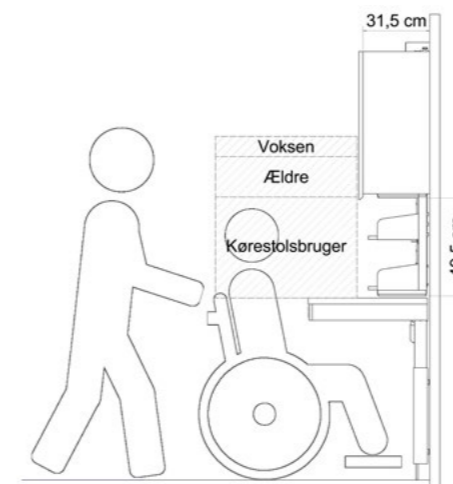

ROPOX Diagonal (Diagonalt ned/op)

- Skabet justeres i en bevægelse vertikalt (43 cm) og diagonalt (18 cm.)
- Dybden på rammen er kun 11,5 cm.
- Kan belastes op til 120/220 kg.
- Der er mulighed for at installere lys i sikkerhedsstoppladen.
- Rammen fås til skabsbredde fra 40-180 cm.
- Systemet er usynligt efter montering af skab.

RÅD & VEJLEDNING OM INDRETNING...

ÉN-SIDET KØKKEN

- To personer kan arbejde ved siden af hinanden.

- Gangbesværede kan støtte sig i begge sider.
- To uafhængige arbejdspladser.
- Vask og kogesektion bør være på samme side.

L-FORMET KØKKEN

- Siddende og stående kan arbejde ved hver sin arbejdsstation.
- Nemt at manøvrere rundt i for en siddende bruger.

U-FORMET KØKKEN

- Ting kan blive skubbet rundt på hele bordpladen.
- Nemt at manøvrere rundt for en siddende bruger.

OPTIMALE RÆKKEHØJDER...

ROPOX OVERSKABE

Ropox VertiInside

Ropox Diagonal

OPTIMALE BORDPLADE HØJDER SOM BRUGER KAN NÅ

Kørestolsbruger:	70-75 cm
Ældre:	85 cm
Voksen:	90-95 cm

SIKKERHED I FOKUS...

Sikkerhedsstopplade anbefales installeret i alle Ropox's overskabs-løsninger for at hindre klemfaren. Desuden kan overskabene forbindes med bordstel via en Ropox Smartbox, for at undgå klemningsfaren mellem overskabe og bordplade.