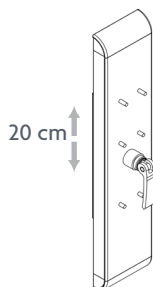

Höjjustering
(Quick release)
Artikelnr: 40-40450