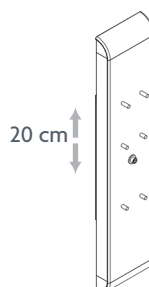

Höjjustering
(justeras med verktyg)
Artikelnr: 40-40451