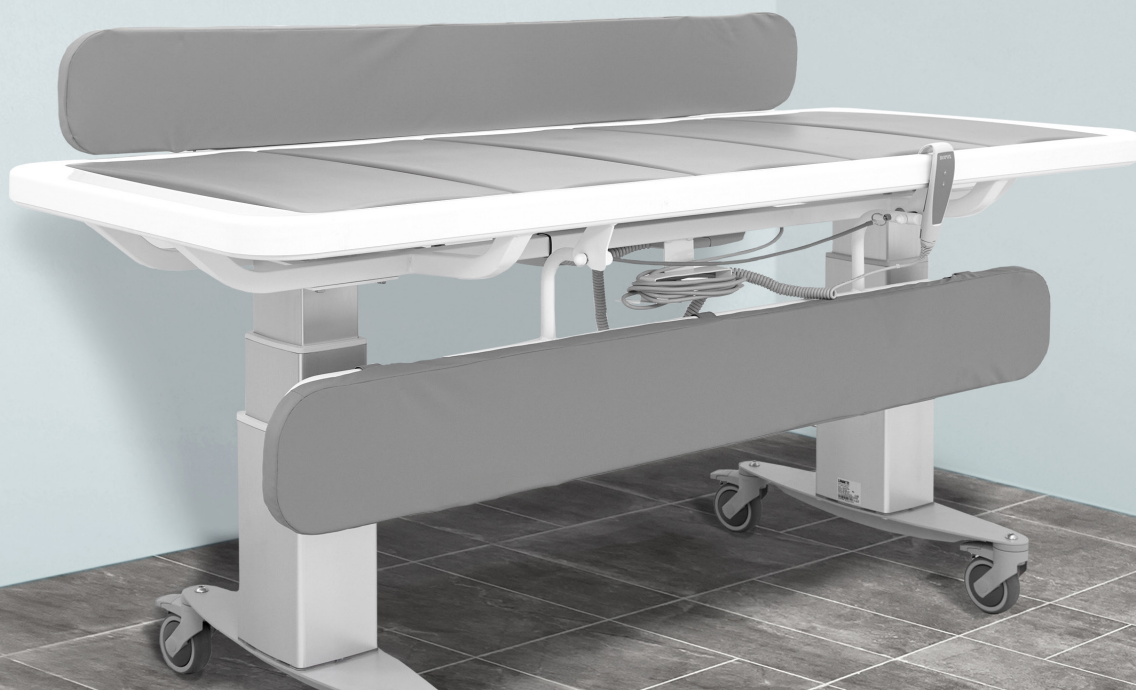

”Et mobilt skifte/bruseleje
med høj komfort”

ROPOX MOBILIO BRUSELEJE

ET ELEKTRISK SKIFTE/BRUSELEJE DER GIVER PERSONALET OPTIMALE ARBEJDSFORHOLD OG BRUGERNE EN TRYK OG RAR OPLEVELSE

Høj komfort og hygiejne for bruger og plejer
Designet sikrer, at brugeren altid ligger behagligt på lamellerne, og at vandet straks løber ned og væk fra karret. Personalet kan nemt rengøre lamellerne og opsamlingskarret efterfølgende. Det er både det mest hygiejniske og det mest praktiske.

De vendbare lameller føles bløde, tempererede og rare mod huden. De er svagt nedadbuget på den ene side, så brugeren ligger trygt og sikkert, når vedkommende skal bades, og vand og sæbe kan let løbe ned i karret og ud. Den anden side buer svagt opad, hvilket gør det nemmere for personalet at vende en bruger under omklædning.

Sikkerhed i fokus

Højden justeres med en håndbetjening, som giver personalet en sund arbejdsstilling og god adgang til lejet. Det gør det også nemmere, når en bruger skal forflyttes over på lejet fra eksempelvis en kørestol.

Det mobile bruseleje kan leveres med en batteriløsning, så man kan flytte det uden at tænke over, om kabler eller ledninger kommer i vejen. Det er også muligt at få lejet med centralbremse, så personalet kan låse lejet nemt og hurtigt. Alt i alt er Mobilio bruselejet en fleksibel, behagelig og sikker løsning for både brugerne og personalet.