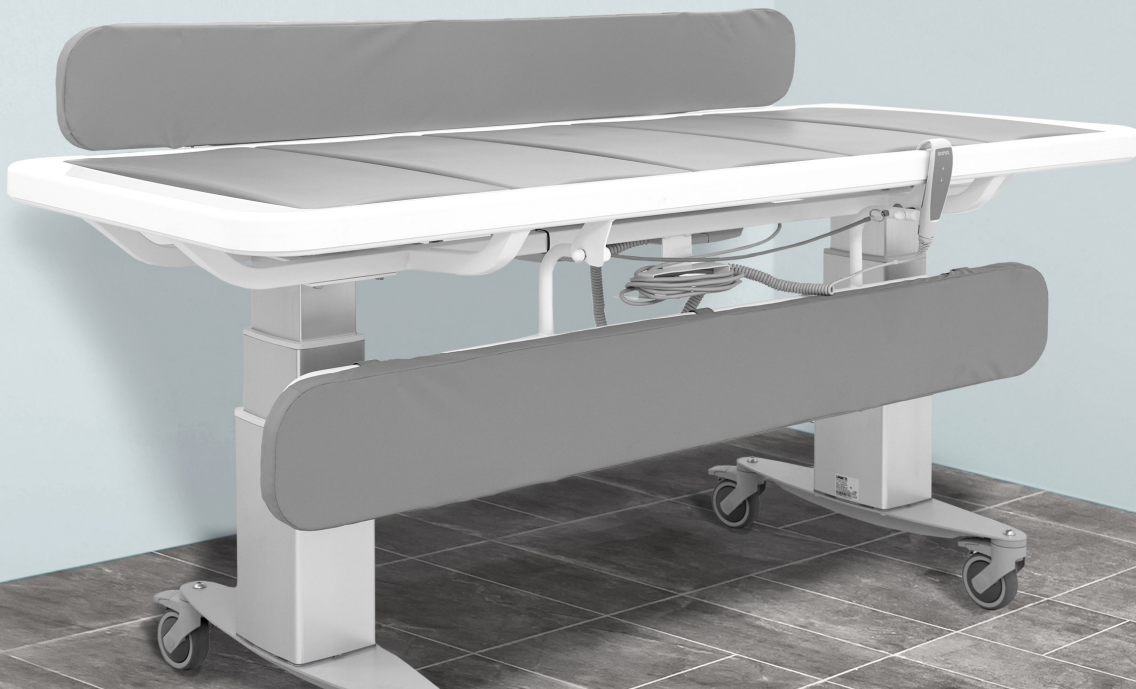

„Ein elektrische Dusch-/Ankleideliege
mit hohem Komfort“

DUSCH-/ANKLEIDELIEGE ROPOX MOBILIO

OPTIMALE ARBEITSBEDINGUNGEN FÜR DIE PFLEGEKRÄFTE UND EIN SICHERES, KOMFORTABLES ERLEBNIS FÜR DIE BENUTZER

Ein hohes Maß an Komfort und Hygiene für Benutzer und Pfleger
Das Design der Duschlüge sorgt dafür, dass der Benutzer stets bequem auf der Liegefläche liegt und das Wasser schnell in die Auffangwanne und von dort abfließt. Liegeflächenelemente und Auffangwanne können nach Gebrauch vom Pflegepersonal leicht gereinigt werden. Das macht sie nicht nur zur hygienischsten, sondern auch zur praktischsten Duschlüge.

Die Liegefläche aus beidseitig verwendbaren Elementen fühlen sich weich, warm und angenehm an. Die Elemente der Liegefläche sind auf einer Seite leicht nach unten gewölbt, so dass der Benutzer beim Duschen sicher und fest. Außerdem fließen Wasser und Seife dadurch gut in die Wanne ab. Umgedreht ist die Liegefläche leicht nach oben gewölbt, was es dem Pflegepersonal erleichtert, einen Benutzer beim Umziehen zu drehen.

Die Sicherheit im Blick

Die Höhenverstellung erfolgt über eine Handbedienung, was dem Pflegepersonal eine gesunde Arbeitshaltung und einen bequemen

Zugang zur Duschlüge ermöglicht. Durch die Höhenverstellung ist es zudem leichter, dem Benutzer beispielsweise von seinem Rollstuhl auf die Duschlüge zu helfen. Die Dusch-/Ankleideliege ist fahrbar und es kann eine Batterielösung gewählt werden, damit Sie beim Bewegen der Liege nicht auf Kabel zu achten brauchen. Auch ein zentrales Bremssystem kann installiert werden, damit das Pflegepersonal die Rollen einfach und schnell feststellen oder lösen kann. Alles in allem ist die Dusch- und Ankleideliege Mobilio eine flexible, komfortable und sichere Lösung für Benutzer und Pflegepersonal.

Erleichtert das Umlagern

Durch die Höhenverstellung können die Pflegekräfte stets die richtige Arbeitshöhe wählen. Dadurch brauchen sie weniger zu heben, wenn sie die Pflegeperson umlagern und zum Beispiel vom Schlaf- ins Badezimmer bringen. Für die Benutzer wird das Umziehen und Duschen merklich sicherer und komfortabler.

ROPOX™

BETTER WAYS TO BETTER DAYS

— A PART OF AddLife®