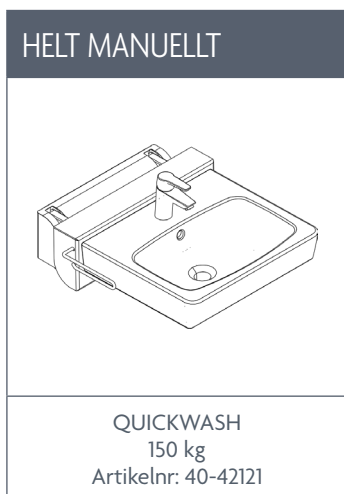

ROPOX™

BETTER WAYS TO BETTER DAYS

— A PART OF AddLife®

ROPOX QUICKWASH

Höjdstyring: 14 cm
Förflyttning utåt: 10 cm
Max. användarvikt: Testad enligt DS-ISO 17966:2016
(se max. användarvikt nedan)

VARIANT/MODELL

Blandare och vatten- och avloppssats följer med tvättställen.

TILLBEHÖR

Bottenventil med
bräddavlopp
Artikelnr: 40-40935

Blandare med hjälphandtag
Artikelnr: 40-44039

Ettgrepps blandare
Artikelnr: 40-44040