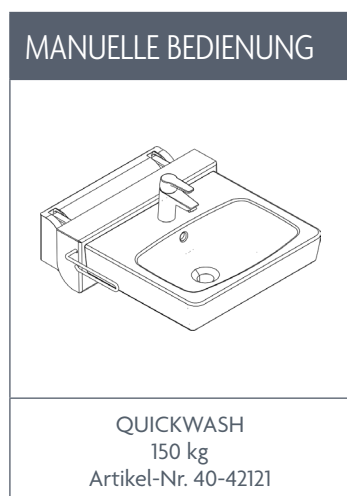

ROPOX™

BETTER WAYS TO BETTER DAYS

— A PART OF AddLife®

ROPOX QUICKWASH

Höhenverstellung: 14 cm
Vorfahrtiefe: 10 cm
Max. Benutzergewicht: Getestet gemäß DS/ISO 7966:2016 (Max. Benutzergewicht siehe unten)

VARIANTE/MODELL

Mischbatterie und Installationsset sind im Lieferumfang der Waschbecken enthalten.

ZUBEHÖR

Stöpsel mit Überlauf
Artikel-Nr.: 40-40935

Mischbatterie mit Verlängerter Hebel
Artikel-Nr.: 40-44039

Einhebel-Mischbatterie
Artikel-Nr.: 40-44040