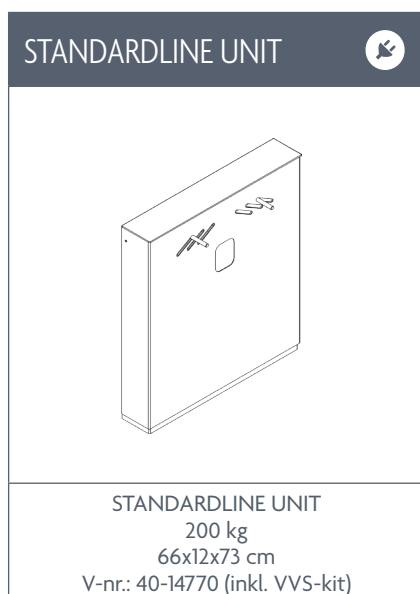

Man kan vælge mellem 10 typer af håndvaske, så man er sikker på at få den variant, der passer bedst til dem, der skal anvende vasken.

ROPOX STANDARDLINE

Højde justering: 30 cm

Max. brugervægt: Testet iht. DS/ISO 17966:2016
(se skema for max brugervægt)

VARIANT/MODEL

VASKE TIL MONTERING PÅ STANDARDLINE UNIT					
- Lav bundet vask - Optimal grebs funktion	- Lav bundet vask - Gode greb i front	- Lav bundet vask - Lange greb i siderne	- Lav bundet vask	- Lille vask	- Vask med buet forkant
					
WBR-100 60x55,5x12,8 cm 200 kg V-nr.: 40-15623 V-nr.: 40-15633*	WBR-101 60x55,5x12,8 cm 200 kg V-nr.: 40-15624 V-nr.: 40-15634*	WBR-102 60x55,5x12,8 cm 200 kg V-nr.: 40-15625 V-nr.: 40-15635*	WBR-103 60x55,5x12,8 cm 200 kg V-nr.: 40-15626 V-nr.: 40-15636*	WBR-200 60x42x15,5 cm 165 kg V-nr.: 40-15621*	WBR-201 64x54,5x16,5 cm 165 kg V-nr.: 40-15627