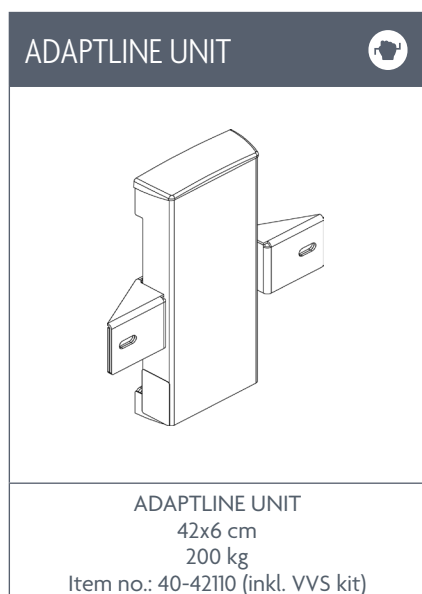

VARIANT/MODELL

TVÄTTSTÄLL FÖR MONTERING PÅ ADAPTLINE UNIT

- Lågt monterat tvättställ - Optimal handtagsfunktion	- Lågt monterat tvättställ - Bra handtag fram	- Lågt monterat tvättställ - Långa handtag på sidorna	- Lågt monterat tvättställ	- Litet tvättställ	- Tvättställ med svängd framkant
WBR-100 60x55.5x12.8 cm 200 kg Artikelnr: 40-15623 Artikelnr: 40-15633*	WBR-101 60x55.5x12.8 cm 200 kg Artikelnr: 40-15624 Artikelnr: 40-15634*	WBR-102 60x55.5x12.8 cm 200 kg Artikelnr: 40-15625 Artikelnr: 40-15635*	WBR-103 60x55.5x12.8 cm 200 kg Artikelnr: 40-15626 Artikelnr: 40-15636*	WBR-200 60x42x15.5 cm 165 kg Artikelnr: 40-15621*	WBR-201 64x54.5x16.5 cm 165 kg Artikelnr: 40-15627

* Tvättställ är med bräddavlopp.

TILLBEHÖR

Flexibel axel
Artikelnr: 40-42170

Bottenventil med
bräddavlopp
Artikelnr: 40-40935

Ettgrepps blandare
Artikelnr: 40-44040

Blandare med
hjälp-handtag
Artikelnr:
40-44039

OBS! Under den aktuella produkten och i bruksanvisningarna på vår webbplats hittar du mer information om mått, tekniska data, installationsgränssnitt och mycket mer.