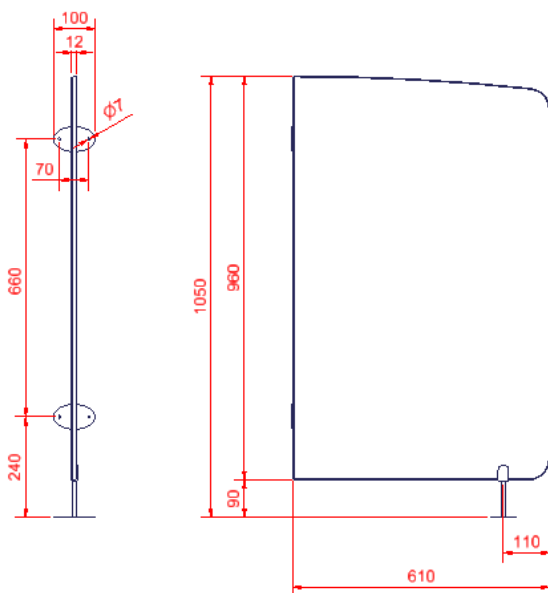

Varenumre

Størrelse af sideafdækning:	Varenr.
61 cm x 105 cm	50-50683
82 cm x 105 cm	50-50682

Generelle oplysninger

Tekniske data

Dimensioner: 50-50682: 50-50683:
Højde = 105 cm Højde = 105 cm
Bredde = 82 cm Bredde = 61 cm

Materiale – beslag: Stålplade St.37, Pulverlakeret, hvid RAL 9010 mat
Materiale - plade: Hvid 12 mm kompakt-laminat

Sideafdækning 50-50683

Sideafdækning 50-50682

1: Sideafdækningen placeres ved siden af puslebordet, så der ikke opstår klemningsfare.