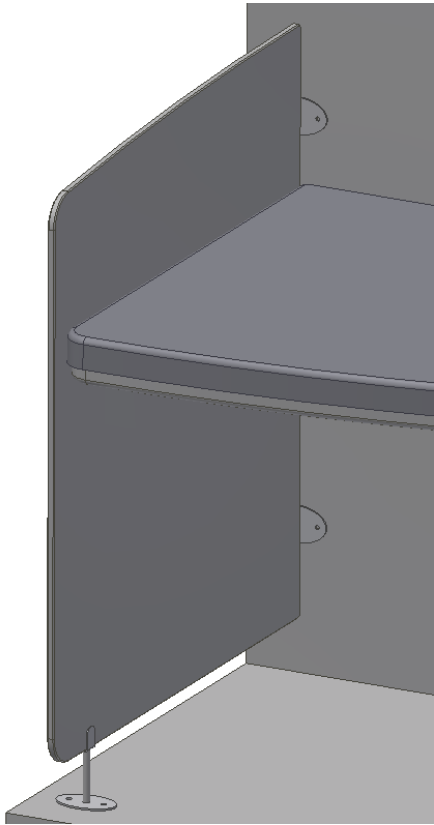

Varenumre

Størrelse af sideafdækning:	Varenr.
61 cm x 105 cm	50-50683
82 cm x 105 cm	50-50682

Generelle oplysninger

Tekniske data

Dimensioner: 50-50682: 50-50683:
Højde = 105 cm Højde = 105 cm
Bredde = 82 cm Bredde = 61 cm

Materiale – beslag: Stålplade St.37, Pulverlakeret, hvid RAL 9010 mat
Materiale - plade: Hvid 12 mm kompakt-laminat

Sideafdækning 50-50683

Sideafdækning 50-50682

1: Sideafdækningen placeres ved siden af puslebordet, så der ikke opstår klemningsfare.

2: Der mærkes på væg og gulv igennem de 3 montagebeslag.

3: Huller bores i væg og gulv.

4: Plugs og skruer monteres i de 6 huller.

Vedligeholdelse

Ropox Sideafdækningsplader er vedligeholdelsesfrie. Af sikkerhedsmæssige hensyn anbefales det dog jævnligt at checke alle montageskruer for at sikre, at fastspændingen på væggen er i orden og sikker.