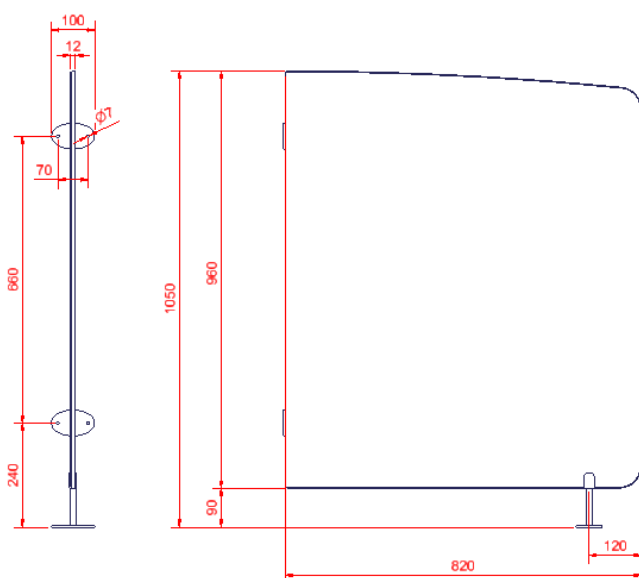

Varenumre

Størrelse af sideafdækning:	Varenr.
61 cm x 105 cm	50-50683
82 cm x 105 cm	50-50682

Generelle oplysninger

Tekniske data

Dimensioner: 50-50682: 50-50683:
Højde = 105 cm Højde = 105 cm
Bredde = 82 cm Bredde = 61 cm

Materiale – beslag: Stålplade St.37, Pulverlakeret, hvid RAL 9010 mat
Materiale - plade: Hvid 12 mm kompakt-laminat

Sideafdækning 50-50683

Sideafdækning 50-50682

1: Sideafdækningen placeres ved siden af puslebordet, så der ikke opstår klemningsfare.