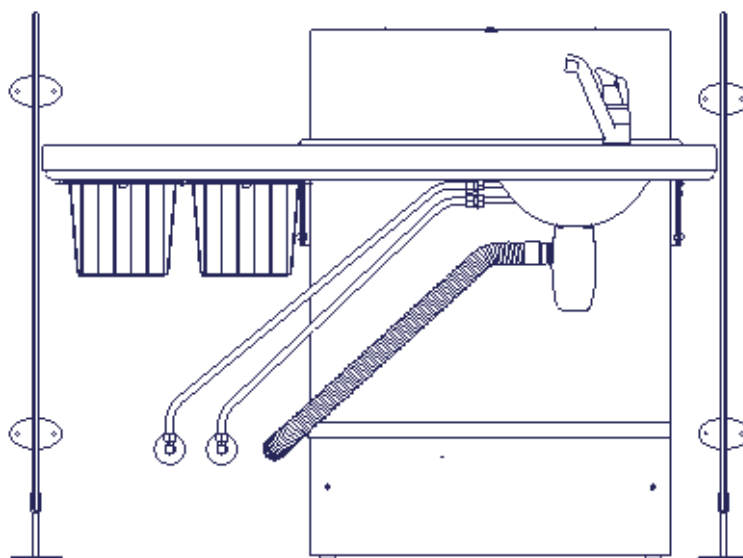

Generelle oplysninger

Produktinformation

Det er vigtigt at læse denne manual inden montage og ibrugtagning.

Produkt : Ropox Sideafdækninger

Producent : Ropox, DK-4700 Næstved, Tel. +45 55 75 05 00

Anvendelsesområde – Ropox Sideafdækninger anvendes sammen med Ropox Pusleborde (Medi og Maxi) og sikre barnet på bordet, samt at der ikke kan komme ting eller personer i klemme ved højdejustering af puslebordet.

Varenumre

Størrelse af sideafdækning:	Varenr.
61 cm x 105 cm	50-50683
82 cm x 105 cm	50-50682

Generelle oplysninger

Tekniske data

Dimensioner: 50-50682: 50-50683:
Højde = 105 cm Højde = 105 cm
Bredde = 82 cm Bredde = 61 cm

Materiale – beslag: Stålplade St.37, Pulverlakeret, hvid RAL 9010 mat
Materiale - plade: Hvid 12 mm kompakt-laminat

Sideafdækning 50-50683

Sideafdækning 50-50682

1: Sideafdækningen placeres ved siden af puslebordet, så der ikke opstår klemningsfare.

2: Der mærkes på væg og gulv igennem de 3 montagebeslag.

3: Huller bores i væg og gulv.

4: Plugs og skruer monteres i de 6 huller.

Vedligeholdelse

Ropox Sideafdækningsplader er vedligeholdelsesfrie. Af sikkerhedsmæssige hensyn anbefales det dog jævnligt at checke alle montageskruer for at sikre, at fastspændingen på væggen er i orden og sikker.