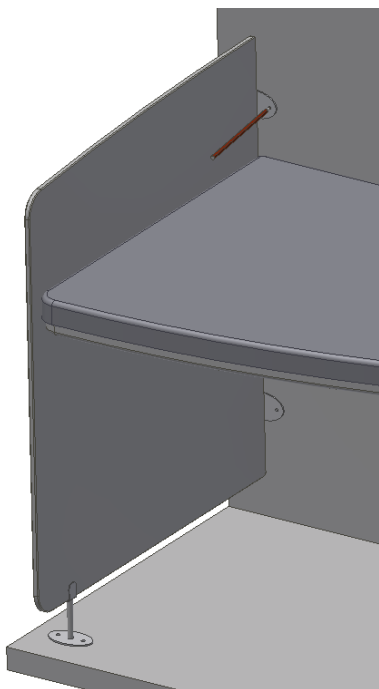

Varenumre

Størrelse af sideafdækning:	Varenr.
61 cm x 105 cm	50-50683
82 cm x 105 cm	50-50682

Generelle oplysninger

Tekniske data

Dimensioner: 50-50682: 50-50683:
Højde = 105 cm Højde = 105 cm
Bredde = 82 cm Bredde = 61 cm

Materiale – beslag: Stålplade St.37, Pulverlakeret, hvid RAL 9010 mat
Materiale - plade: Hvid 12 mm kompakt-laminat

Sideafdækning 50-50683

Sideafdækning 50-50682

1: Sideafdækningen placeres ved siden af puslebordet, så der ikke opstår klemningsfare.

2: Der mærkes på væg og gulv igennem de 3 montagebeslag.

3: Huller bores i væg og gulv.

4: Plugs og skruer monteres i de 6 huller.

Vedligeholdelse

Ropox Sideafdækningsplader er vedligeholdelsesfrie. Af sikkerhedsmæssige hensyn anbefales det dog jævnligt at checke alle montageskruer for at sikre, at fastspændingen på væggen er i orden og sikker.