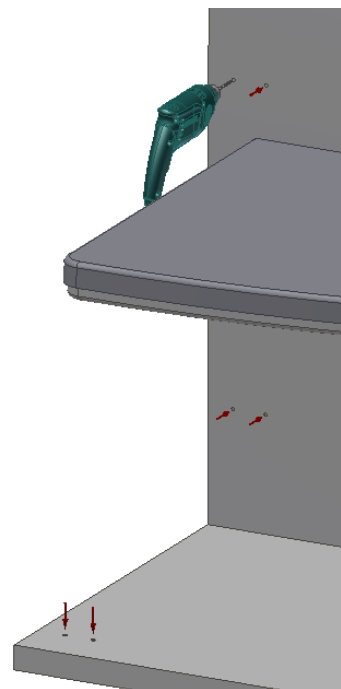

Varenumre

Størrelse af sideafdækning:	Varenr.
61 cm x 105 cm	50-50683
82 cm x 105 cm	50-50682

Generelle oplysninger

Tekniske data

Dimensioner: 50-50682: 50-50683:
Højde = 105 cm Højde = 105 cm
Bredde = 82 cm Bredde = 61 cm

Materiale – beslag: Stålplade St.37, Pulverlakeret, hvid RAL 9010 mat
Materiale - plade: Hvid 12 mm kompakt-laminat

Sideafdækning 50-50683

Sideafdækning 50-50682

1: Sideafdækningen placeres ved siden af puslebordet, så der ikke opstår klemningsfare.

2: Der mærkes på væg og gulv igennem de 3 montagebeslag.

3: Huller bores i væg og gulv.

4: Plugs og skruer monteres i de 6 huller.

Vedligeholdelse

Ropox Sideafdækningsplader er vedligeholdelsesfrie. Af sikkerhedsmæssige hensyn anbefales det dog jævnligt at checke alle montageskruer for at sikre, at fastspændingen på væggen er i orden og sikker.