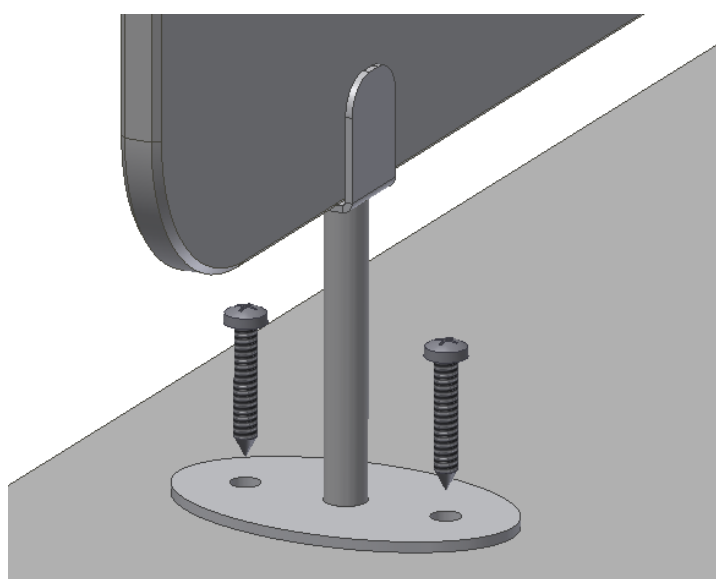

Varenumre

Størrelse af sideafdækning:	Varenr.
61 cm x 105 cm	50-50683
82 cm x 105 cm	50-50682

Generelle oplysninger

Tekniske data

Dimensioner: 50-50682: 50-50683:
Højde = 105 cm Højde = 105 cm
Bredde = 82 cm Bredde = 61 cm

Materiale – beslag: Stålplade St.37, Pulverlakeret, hvid RAL 9010 mat
Materiale - plade: Hvid 12 mm kompakt-laminat

Sideafdækning 50-50683

Sideafdækning 50-50682

1: Sideafdækningen placeres ved siden af puslebordet, så der ikke opstår klemningsfare.

2: Der mærkes på væg og gulv igennem de 3 montagebeslag.

3: Huller bores i væg og gulv.

4: Plugs og skruer monteres i de 6 huller.

Vedligeholdelse

Ropox Sideafdækningsplader er vedligeholdelsesfrie. Af sikkerhedsmæssige hensyn anbefales det dog jævnligt at checke alle montageskruer for at sikre, at fastspændingen på væggen er i orden og sikker.