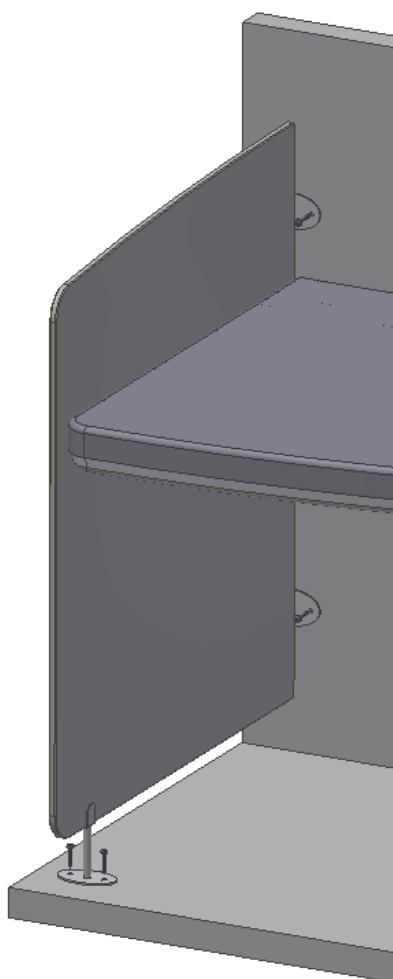

Varenumre

Størrelse af sideafdækning:	Varenr.
61 cm x 105 cm	50-50683
82 cm x 105 cm	50-50682

Generelle oplysninger

Tekniske data

Dimensioner: 50-50682: 50-50683:
Højde = 105 cm Højde = 105 cm
Bredde = 82 cm Bredde = 61 cm

Materiale – beslag: Stålplade St.37, Pulverlakeret, hvid RAL 9010 mat
Materiale - plade: Hvid 12 mm kompakt-laminat

Sideafdækning 50-50683

Sideafdækning 50-50682

1: Sideafdækningen placeres ved siden af puslebordet, så der ikke opstår klemningsfare.

2: Der mærkes på væg og gulv igennem de 3 montagebeslag.

3: Huller bores i væg og gulv.

4: Plugs og skruer monteres i de 6 huller.

Vedligeholdelse

Ropox Sideafdækningsplader er vedligeholdelsesfrie. Af sikkerhedsmæssige hensyn anbefales det dog jævnligt at checke alle montageskruer for at sikre, at fastspændingen på væggen er i orden og sikker.