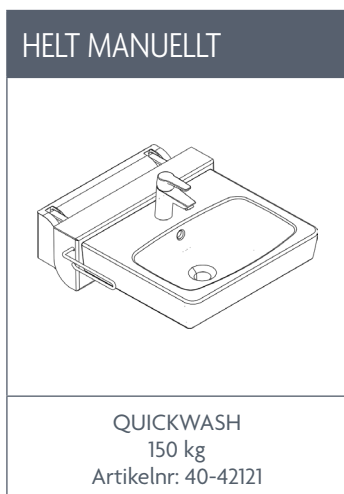

ROPOX™

BETTER WAYS TO BETTER DAYS

— A PART OF AddLife®

ROPOX QUICKWASH

Höjjustering: 14 cm
Förflyttning utåt: 10 cm
Max. användarvikt: Testad enligt DS-ISO 17966:2016
(se max. användarvikt nedan)

VARIANT/MODELL

Blandare och vatten- och avloppssats följer med tvättställen.

TILLBEHÖR

Bottenventil med
bräddavlopp
Artikelnr: 40-40935

Hjälphandtag för blandare
Artikelnr: 40-44041

Beröringsfri blandare
Artikelnr: 40-44045