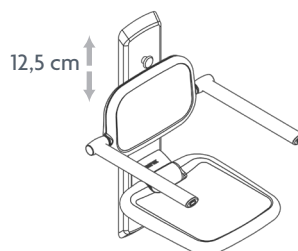

## TILBEHØR

Ryglæn uden armstøtter  
V-nr.: 40-43030

Ryglæn med armstøtter  
V-nr.: 40-43025

Højdejustering til sæde og ryglæn  
V-nr.: 40-43043

**OBS!** Der findes oplysninger omkring mål, tekniske data, installationsgrænseflader og meget andet under produktet og vejledninger på vores hjemmeside.