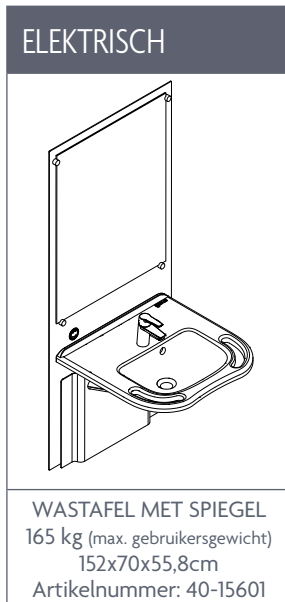

VARIANT/MODEL

Bij de wastafel wordt een mengkraan, sanitairset en een afdekkap voor inbouw meegeleverd.

ACCESSOIRES

Sanitairset
Artikelnummer: 40-15612

Afdekkap
Artikelnummer: 40-15610

Handbediening
Artikelnummer: 40-15630

Plug met overloop
Artikelnummer: 40-40935

Meer informatie over afmetingen, technische gegevens, installatie en gebruik zie www.ropox.nl.